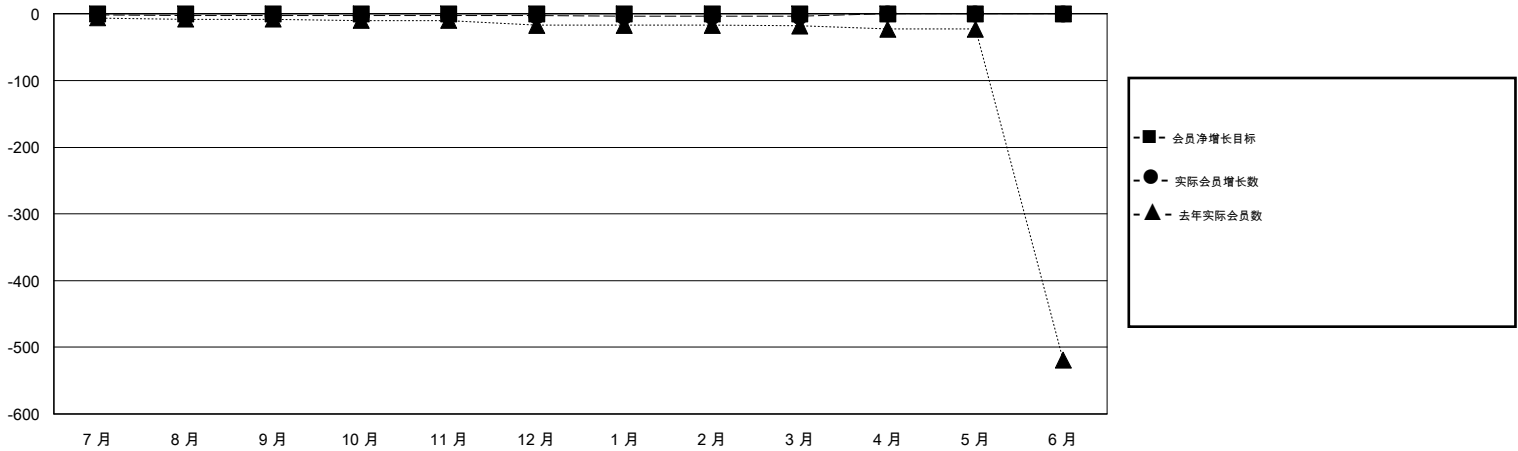

MONTHLY MEMBERSHIP PROGRESS REPORT

District 387

Results as of: 3/31/2020

GMT:

地点 CHINA

GMT宪章区

分会				位会员@每位须缴			
成果 2019-2020				成果 2019-2020			
季	新分会目标	新会	会员流失的分会	季	会员净增长目标	实际会员增长数	实际退会会员 (包括转会)
7月/8月/9月	0	0	7	7月/8月/9月	0	8	8
10月/11月/12月	0	0	0	10月/11月/12月	0	0	0
1月/2月/3月	0	0	0	1月/2月/3月	0	0	1
4月/5月/6月	0	0	0	4月/5月/6月	0	0	0

目标与实际新会累积

目标和实际会员累积

已取消的分会: 7	4 CLUBS OF 83 增添1位或以上的新会员	性别分布 男 859 (63.39%) 女 496 (36.61%)
放弃的会员 过世 0 分会已取消 0 其他 9 总计 9	点击这里取得累计会员数据	总计家庭单位会员数 108 支付减半会费的家庭会员 55