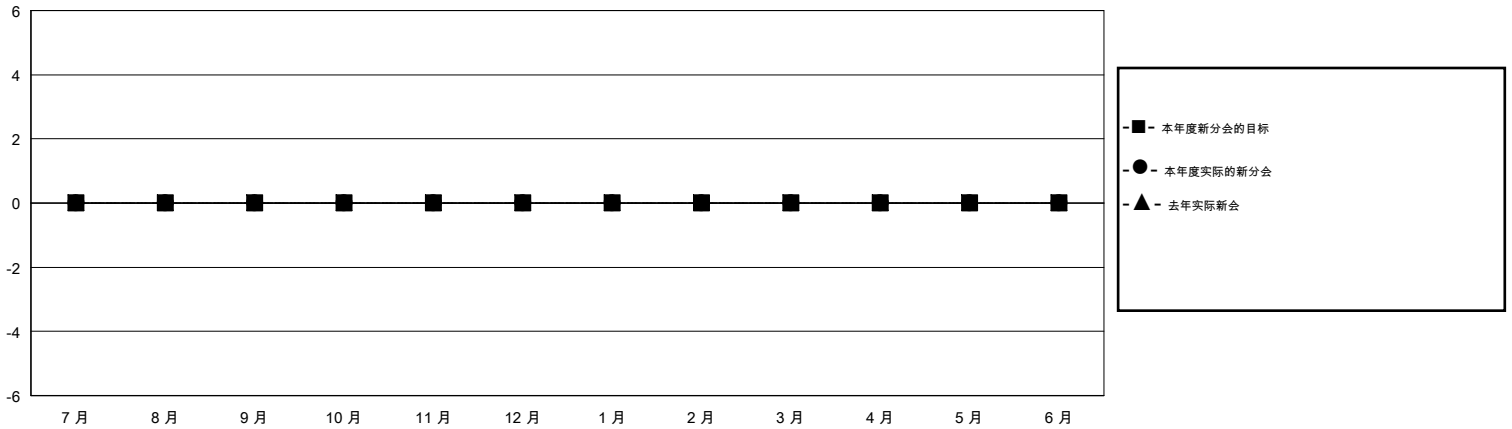

MONTHLY MEMBERSHIP PROGRESS REPORT

District 387

Results as of: 3/31/2020

GMT:

地点 CHINA

GMT宪章区

分会				位会员@每位须缴			
成果 2019-2020				成果 2019-2020			
季	新分会目标	新会	会员流失的分会	季	会员净增长目标	实际会员增长数	实际退会会员 (包括转会)
7月/8月/9月	0	0	7	7月/8月/9月	0	8	8
10月/11月/12月	0	0	0	10月/11月/12月	0	0	0
1月/2月/3月	0	0	0	1月/2月/3月	0	0	1
4月/5月/6月	0	0	0	4月/5月/6月	0	0	0

目标与实际新会累积

目标和实际会员累积

已取消的分会: 7	4 CLUBS OF 83 增添1位或以上的新会员	性别分布 男 859 (63.39%) 女 496 (36.61%)
放弃的会员 过世 0 分会已取消 0 其他 9 总计 9	点击这里取得累计会员数据	总计家庭单位会员数 108 支付减半会费的家庭会员 55